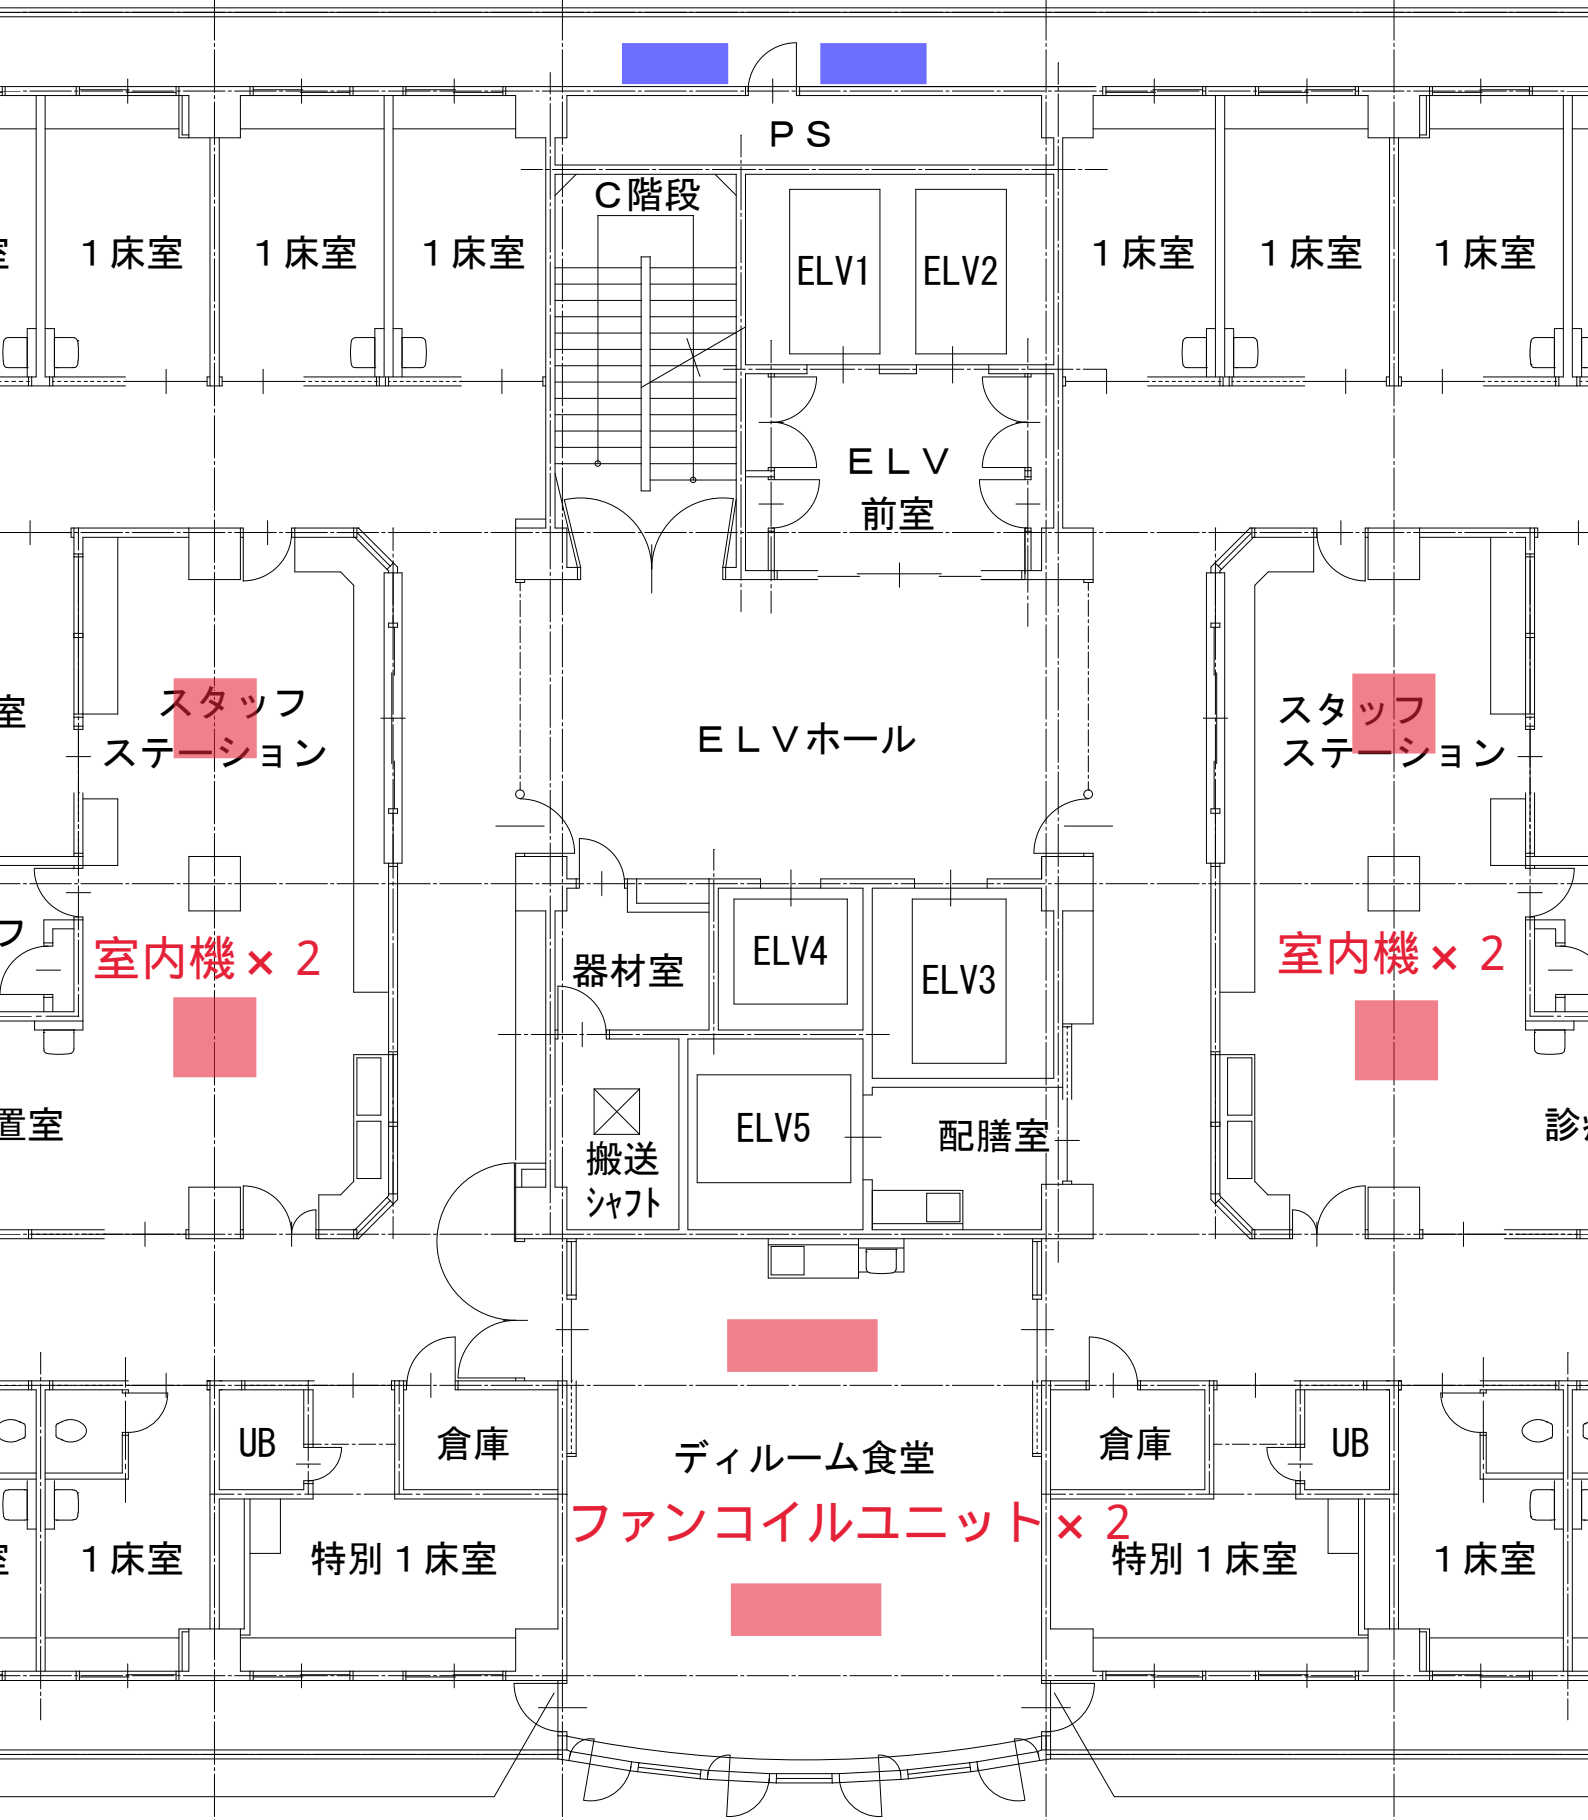

室外機 × 2

4・5階平面図

各階スタッフステーション他  
空調機更新工事概要図3